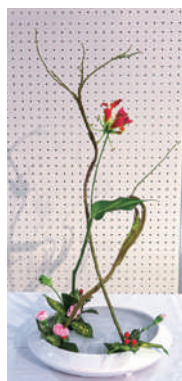

## ハーダンガー刺繍教室展

9月30日(土) 13:00~10月7日(土) 12:00

コロナ禍の中、日々、お互いの背中を押しながら志気を高め、努力し、また何より楽しんで参りました。2年に1度の発表の機会に、ノルウェーのハーダンガー刺繍を皆様にご高覧いただきました。

## いけばな 小原流

10月10日(火)~15日(日)

いけばな 池坊鳥取支部  
10月18日(水)〜23日(月)

第14回姫柿盆栽展示会(姫柿盆栽)  
10月26日(木) 12:00〜29日(日) 12:00

姫柿は赤橙黄等大小の美しく可愛らしい実を付ける木で愛好者の中で広く親しまれています。多くの皆様に会場にお越しいただいて、会員が丹精こめて育てた姫柿盆栽を見ていただきました。