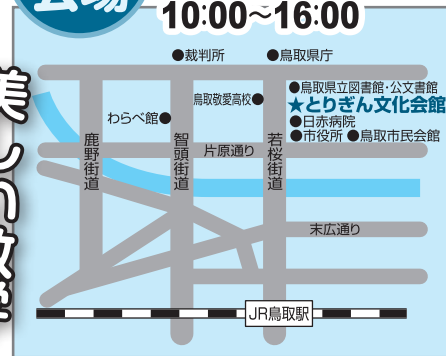

連携講座の開催期日や内容等は、都合により変更になる場合があります。

連携講座 ピックアップ

おすすめ

その1

2016とっとりサイエンスワールド

10周年記念大会

小中学生が、算数・数学に親しみ、創造性を育むことを目的に、体験型イベントを開催します。現役の小中高の算数・数学教員が普通の授業とは異なるアプローチで算数・数学の不思議・楽しさを子どもたちに伝えます。

無料

西部会場

米子コンベンションセンター
7月31日(日)
10:00~16:00

中部会場

倉吉未来中心
9月11日(日)
10:00~16:00

東部会場

とりぎん文化会館
8月21日(日)
10:00~16:00

楽しい算数

美しい数学

その2

福田幸広 動物写真展

期間 8月5日(金)~9月11日(日)

時間 8:30~17:00 (ただし、5日は10:00~17:00)

場所 日南町美術館 ※月曜日は休館

観覧料 一般 500円、高校 300円、中学生以下無料

8月5日(金) 10:00~ オープニングとギャラリートーク
13:00~ 福田幸弘さん トークショー

撮影 / 福田幸弘