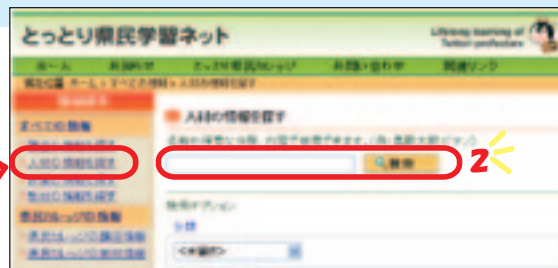

希望する講師名を家庭・地域教育課へご連絡ください。こちらから講師に打診します。

詳しくはこちらへ 鳥取県教育委員会 家庭・地域教育課 生涯学習振興係 TEL0857-26-7943・7944

シリーズ